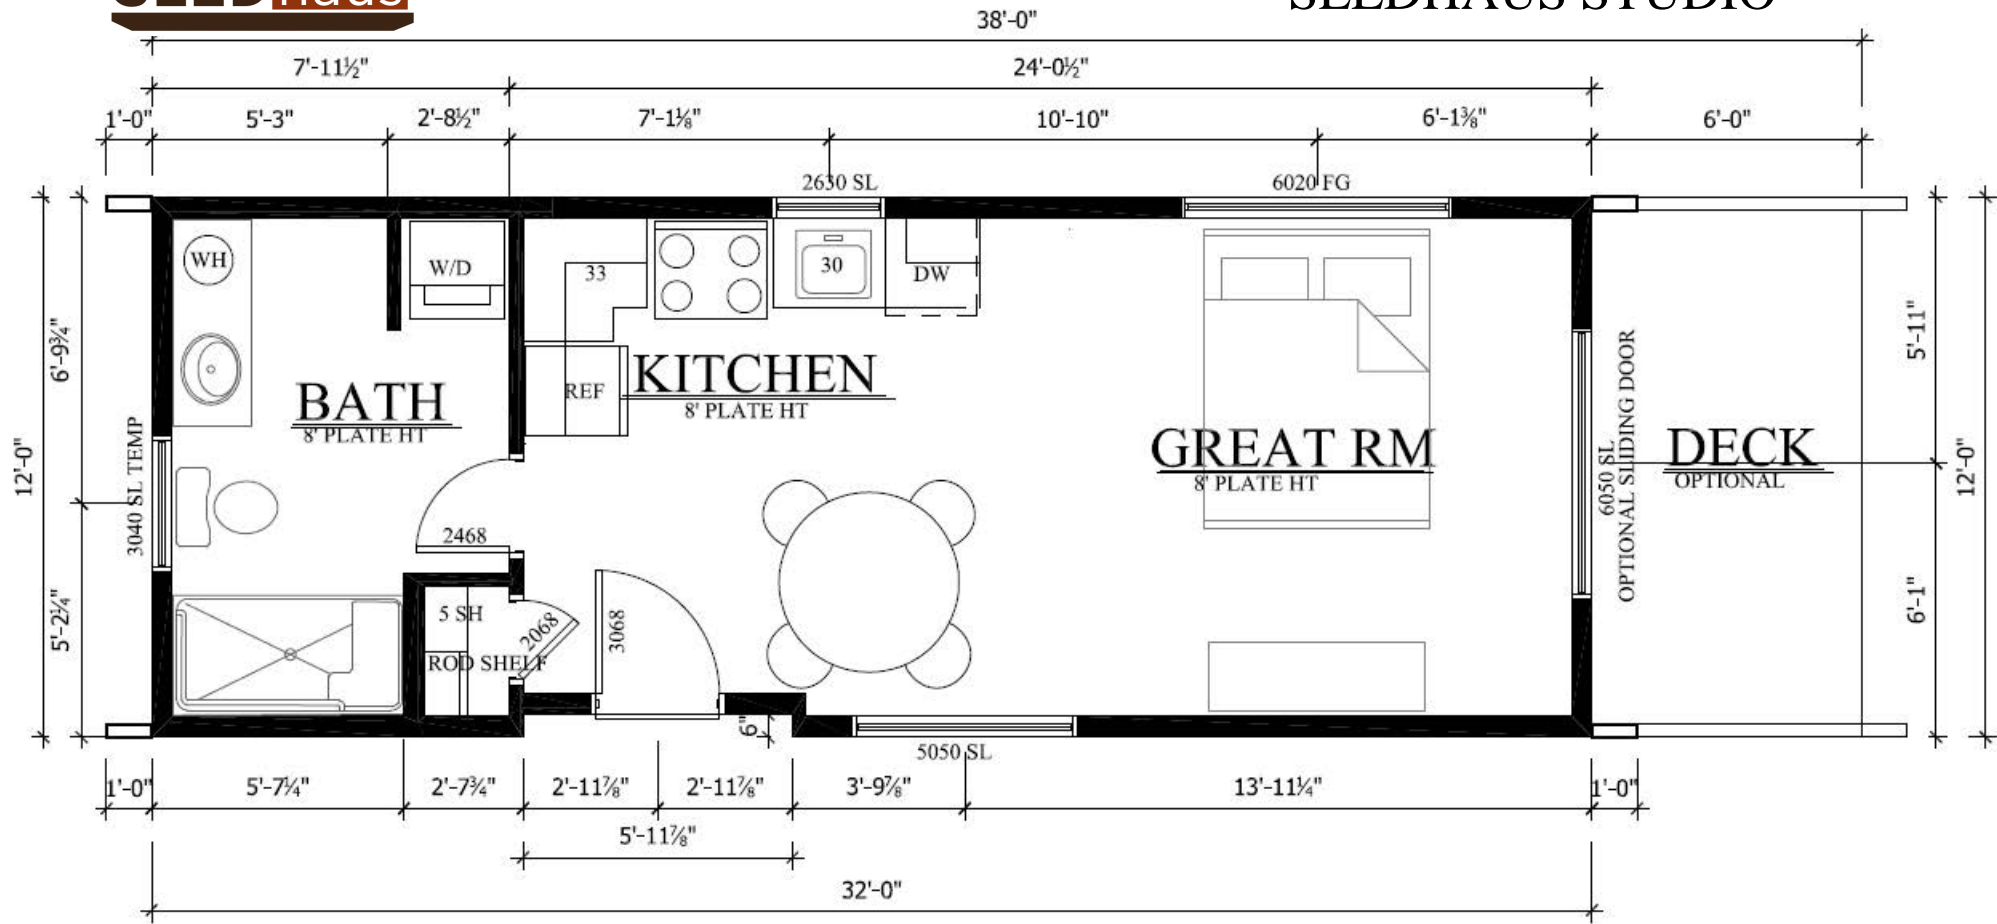

SLEDhäus

SLEDHAUS STUDIO

FLOOR PLAN

SCALE: 1/8" = 1'-0"
384 SQ FT